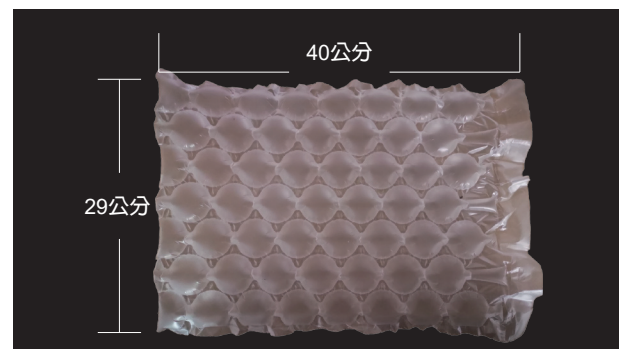

緩衝氣墊機

影片

Inflatable Packing Solution for Commercial / Office / Logistic Users

PA-3

| 型號 | PA-3 |
|---------|--------------|
| 速度 | 3公尺 / 分鐘 |
| 氣壓 | 5 kpa |
| 預熱時間 | 3 分鐘 |
| 淨重 | 3.6 公斤 |
| 電源 | 220V |
| 枕頭泡 (卷) | 20公分 x 300公尺 |
| 葫蘆泡 (卷) | 40公分 x 300公尺 |

▲ 枕頭氣墊 (20公分 x 300公尺) / 卷

▲ 葫蘆氣墊 (40公分 x 300公尺) / 卷

▲ 枕頭氣墊 (20公分 x 300公尺) / 個

▲ 葫蘆氣墊 (40公分 x 300公尺) / 個

向盟科技股份有限公司

總公司 / 235新北市中和區中山路二段362-6號8樓
電話：(02) 2244-7351 傳真：(02) 2244-2727

Line官方帳號

官網