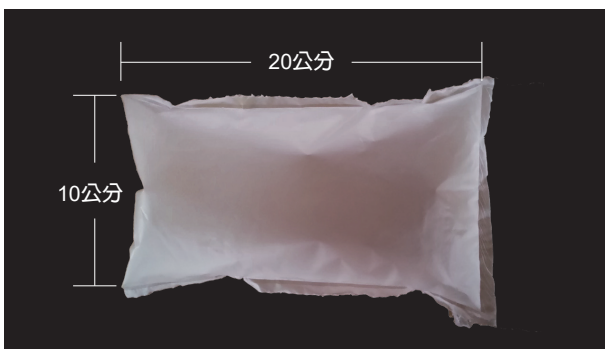

緩衝氣墊機

影片

Inflatable Packing Solution for Commercial / Office / Logistic Users

PA-3

| 型號 | PA-3 |
|---------|--------------|
| 速度 | 3公尺 / 分鐘 |
| 氣壓 | 5 kpa |
| 預熱時間 | 3 分鐘 |
| 淨重 | 3.6 公斤 |
| 電源 | 220V |
| 枕頭泡 (卷) | 20公分 x 300公尺 |
| 葫蘆泡 (卷) | 40公分 x 300公尺 |

▲ 枕頭氣墊 (20公分 x 300公尺) / 卷

▲ 葫蘆氣墊 (40公分 x 300公尺) / 卷

▲ 枕頭氣墊 (20公分 x 300公尺) / 個

▲ 葫蘆氣墊 (40公分 x 300公尺) / 個

向盟科技股份有限公司

總公司 / 235新北市中和區中山路二段362-6號8樓
電話：(02) 2244-7351 傳真：(02) 2244-2727

Line官方帳號

官網