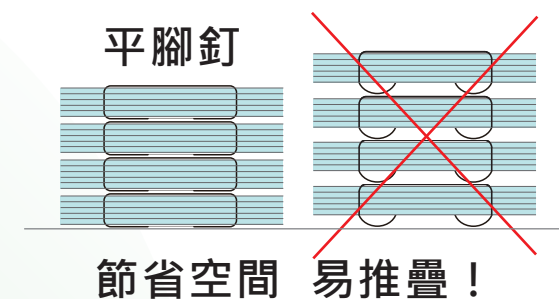

sysform®

電動釘書機 ST-70

邊距可調！
速度可調！
操作簡單！

可切換手/自動模式
可調整速度

光控感應紙張

可調整邊距

訂書針
(5000針 / 卡匣)
(3卡匣 / 盒)

規格

型號	裝訂張數	速度	深度	重量	體積
ST-70	70 張 (70gsm)	120 針/分鐘 可調速	2-10mm	1.53公斤	135x188x135mm